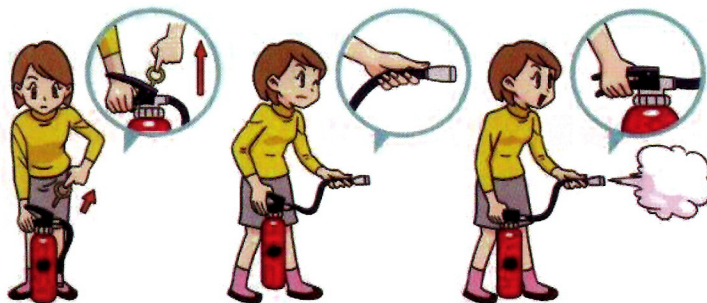

札幌中央区防火委員会だより

令和4年中の中央区の火災件数は69件で、前年と比較し8件の増加となっています。出火原因別では「放火」が16件で第1位、「たばこ」が14件で第2位、以下「こんろ」(12件)、「電気関係」(9件)、「ストーブ」(5件)となっています。

また、全市における令和4年の火災による死者は25名で、令和3年と比較して5名増加しています。
大切な人命・財産を守るため、今一度身の回りの火災危険を認識しましょう！

1 連合町内会別火災発生状況(令和4年中)

2 主な出火原因

3 消火器の使い方

①安全ピン(黄色)を上に抜きます。 ②ホースの先を火元に向けます。 ③レバーを握ります。

※ 炎が天井まであがっていたら、消火器では消火できないので、**すぐ避難!**

4 火災から命を守る三種の神器

火災による被害を減らすために活用しましょう!

防災品

燃えにくい性能があり、着火しても燃え広がらない製品です。

防災品

非防災品

※防災品には次のようなラベルが付いています。

※ 10年を目安に交換をおすすめします。定期的に点検しよう!

住宅用火災警報器

火災時に警報音でいち早く火災を知らせます。

自動消火装置