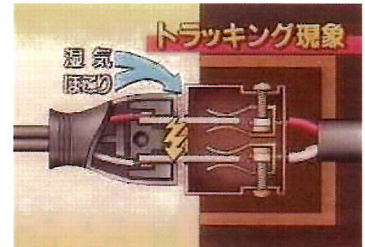

5 防火のポイント

<こんろ火災を防ぐポイント>

- こんろから離れるときは必ず火を消す。
- グリルの油汚れをきれいに清掃する。
- こんろの周囲には燃えやすいものを置かない。
- こんろは壁から離して使用する。

<電気火災を防ぐポイント>

- たこ足配線はしない。
- コードを束ねたまま使用しない。
- 傷んだ(古い)電気コードは交換する。
- コンセントの差し込み口は清掃する。

<たばこ火災を防ぐポイント>

- 寝たばこはしない。
- 吸い殻は水にひたしてから捨てる。
- 灰皿はいつもきれいにする。
- 屋外でのたばこの投げ捨てはしない。

自動消火装置設置費助成事業

詳細はこちら

火災再現実験動画

動画はこちら

中央消防署ホームページ

詳細はこちら

防火委員会とは

防火委員会は、地域住民の自主的な災害予防活動の実施と防火防災・思想の普及啓発を目的に、昭和49年に設立され、現在各区に設置されています。

札幌中央区防火委員会では、約250名の方々が活動されています。

主な事業内容としては、火災予防運動行事への協賛、防火・防災訓練等への参加、防火研修会の実施、火の用心ステッカーや防火の旗の掲出があります。

(札幌中央区防火委員会の活動風景)

お問い合わせ先:札幌中央区防火委員会事務局

札幌市中央消防署予防課防火推進係内 Tel.011-215-2120 (高玉・平岡)