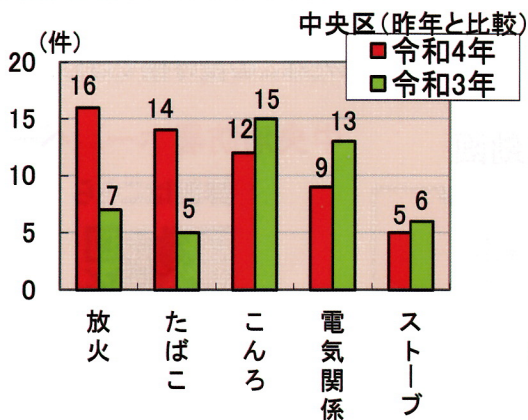

札幌中央区防火委員会だより

令和4年中の中央区の火災件数は69件で、前年と比較し8件の増加となっています。出火原因別では「放火」が16件で第1位、「たばこ」が14件で第2位、以下「こんろ」(12件)、「電気関係」(9件)、「ストーブ」(5件)となっています。

また、全市における令和4年の火災による死者は25名で、令和3年と比較して5名増加しています。
大切な人命・財産を守るため、今一度身の回りの火災危険を認識しましょう！

1 連合町内会別火災発生状況(令和4年中)

2 主な出火原因

3 消火器の使い方

①安全ピン(黄色)を上に抜きます。 ②ホースの先を火元に向けます。 ③レバーを握ります。

※ 炎が天井まであがっていたら、消火器では消火できないので、**すぐ避難!**

4 火災から命を守る三種の神器

火災による被害を減らすために活用しましょう!

防災品