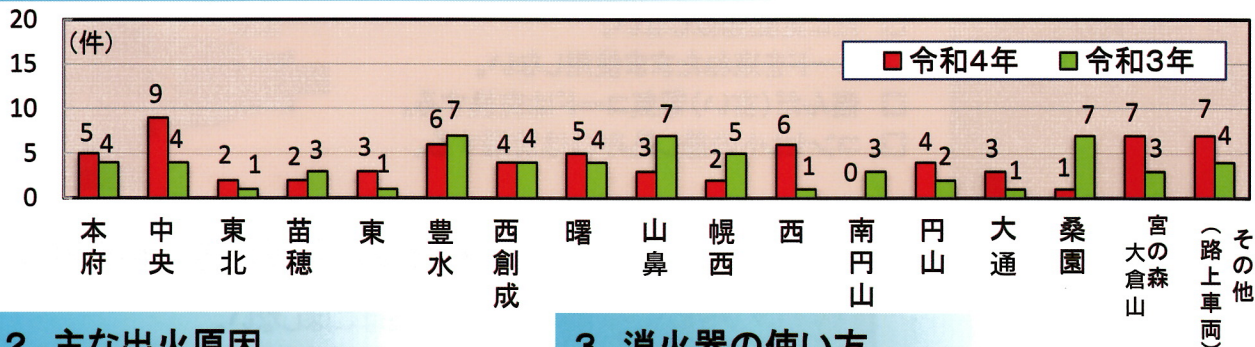

札幌中央区防火委員会だより

令和4年中の中央区の火災件数は69件で、前年と比較し8件の増加となっています。出火原因別では「放火」が16件で第1位、「たばこ」が14件で第2位、以下「こんろ」(12件)、「電気関係」(9件)、「ストーブ」(5件)となっています。

また、全市における令和4年の火災による死者は25名で、令和3年と比較して5名増加しています。
大切な人命・財産を守るため、今一度身の回りの火災危険を認識しましょう！

1 連合町内会別火災発生状況(令和4年中)

2 主な出火原因

3 消火器の使い方

①安全ピン(黄色)を上に抜きます。 ②ホースの先を火元に向けます。 ③レバーを握ります。

※ 炎が天井まであがっていたら、消火器では消火できないので、**すぐ避難!**

4 火災から命を守る三種の神器

火災による被害を減らすために活用しましょう!

防災品